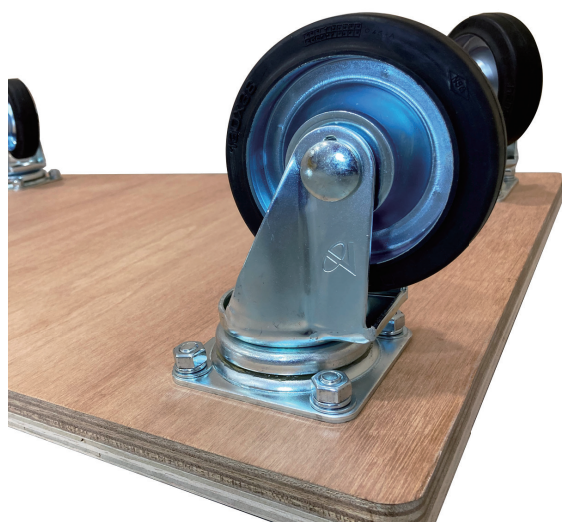

品番: eb-13

台車積載面サイズ: 約600mm x 約900mm

積載面高: 約204mm

板厚: 約27mm

キャスター: φ130ゴム(4輪自在車)

耐荷重: 700kg

本体重量: 約14.8kg

「ちょうどいい」を実現した木製平台車です。

ポイント① 「一般的な規格サイズで重量物積載を実現」

600x900サイズという使い慣れたサイズで耐荷重700kgを実現した運搬台車です。

ポイント② 「ストッパーは使用用途に合わせて」

標準仕様ではキャスターストッパーはついておりませんが、使用用途に合わせて、対角ストッパー、全輪ストッパー付きに変更できます。

ポイント③ 「キャスターの交換が可能」

使用状況や長期の使用によりキャスターが痛んだ場合でも簡単にキャスターを交換することができます。