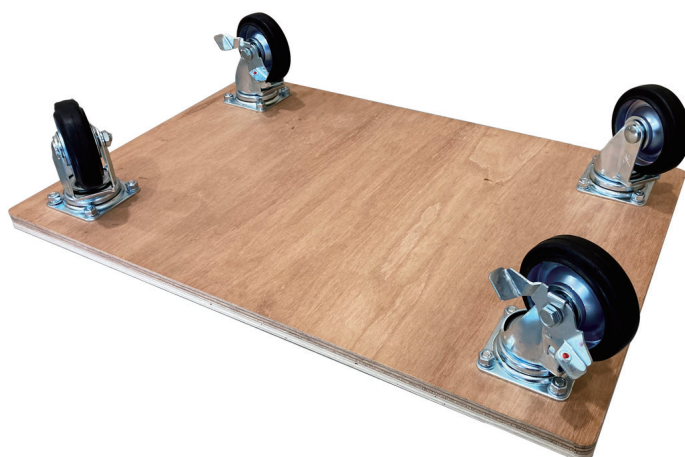

品番: eb-13

台車積載面サイズ: 約600mm x 約900mm

積載面高: 約204mm

板厚: 約27mm

キャスター: φ130ゴム(4輪自在車)

耐荷重: 700kg

本体重量: 約14.8kg

「ちょうどいい」を実現した木製平台車です。

ポイント① 「一般的な規格サイズで重量物積載を実現」

600x900サイズという使い慣れたサイズで耐荷重700kgを実現した運搬台車です。

ポイント② 「ストッパーは使用用途に合わせて」

標準仕様ではキャスターストッパーはついておりませんが、使用用途に合わせて、対角ストッパー、全輪ストッパー付きに変更できます。

ポイント③ 「キャスターの交換が可能」

使用状況や長期の使用によりキャスターが痛んだ場合でも簡単にキャスターを交換することができます。