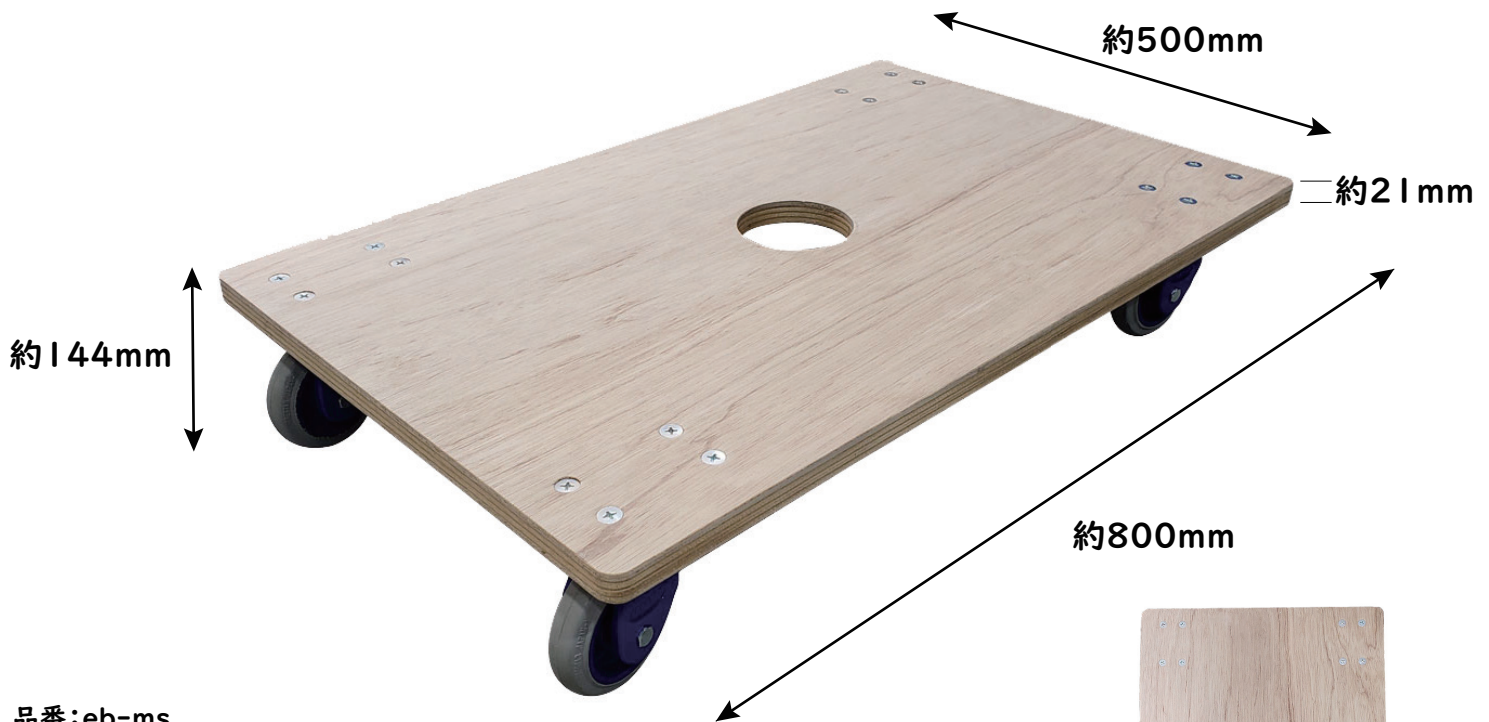

木製平台車

静音グレーゴムキャスター仕様
500x800 耐荷重 200kg

eb-ms

EBISU
always make you smile

品番: eb-ms
台車積載面サイズ: 約500mm x 約800mm
積載面高: 約144mm
板厚: 約21mm
キャスター: φ100グレーゴム(4輪自在車)
耐荷重: 200kg
本体重量: 約6.5kg

MADE IN JAPANのPRESTARブランドのグレーゴムキャスターを搭載

ポイント① 「静音キャスター」

静音キャスター標準搭載なので、マンション等の運搬等に最適です。

ポイント② 「痕が付きにくいグレーゴム車輪」

グレーゴム車輪なので、黒いゴム痕をつけることなくノンマーキングでご使用いただけます。養生テープを車輪に巻かずに使用できます。

ポイント③ 「欲しかったサイズ感」

800x500が大変使いやすいサイズで、本体重量も軽いです。

お問い合わせ：株式会社エビス 台車事業部
577-0836 大阪府東大阪市渋川町 4-2-44
TEL：06-6721-0123 FAX：06-6736-5004
daisya@ebisu-e.jp