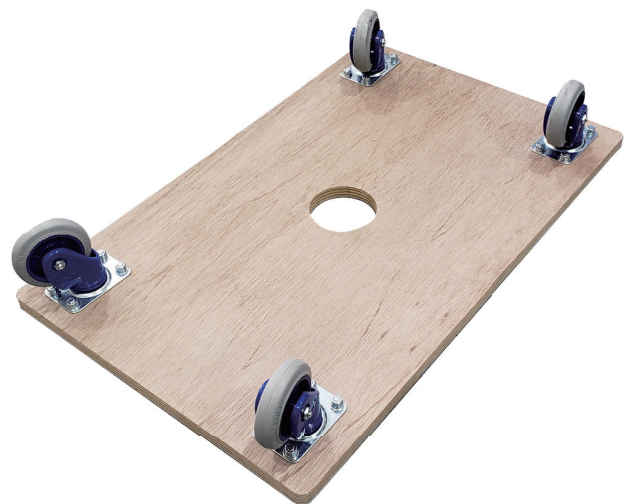

木製平台車

静音グレーゴムキャスター仕様
500x800 耐荷重 200kg

eb-ms

EBISU
always make you smile

品番: eb-ms
台車積載面サイズ: 約500mm x 約800mm
積載面高: 約144mm
板厚: 約21mm
キャスター: φ100グレーゴム(4輪自在車)
耐荷重: 200kg
本体重量: 約6.5kg

MADE IN JAPANのPRESTARブランドのグレーゴムキャスターを搭載

ポイント① 「静音キャスター」

静音キャスター標準搭載なので、マンション等の運搬等に最適です。

ポイント② 「痕が付きにくいグレーゴム車輪」

グレーゴム車輪なので、黒いゴム痕をつけることなくノンマーキングでご使用いただけます。養生テープを車輪に巻かずに使用できます。

ポイント③ 「欲しかったサイズ感」

800x500が大変使いやすいサイズで、本体重量も軽いです。

お問い合わせ：株式会社エビス 台車事業部
577-0836 大阪府東大阪市渋川町 4-2-44
TEL：06-6721-0123 FAX：06-6736-5004
daisya@ebisu-e.jp